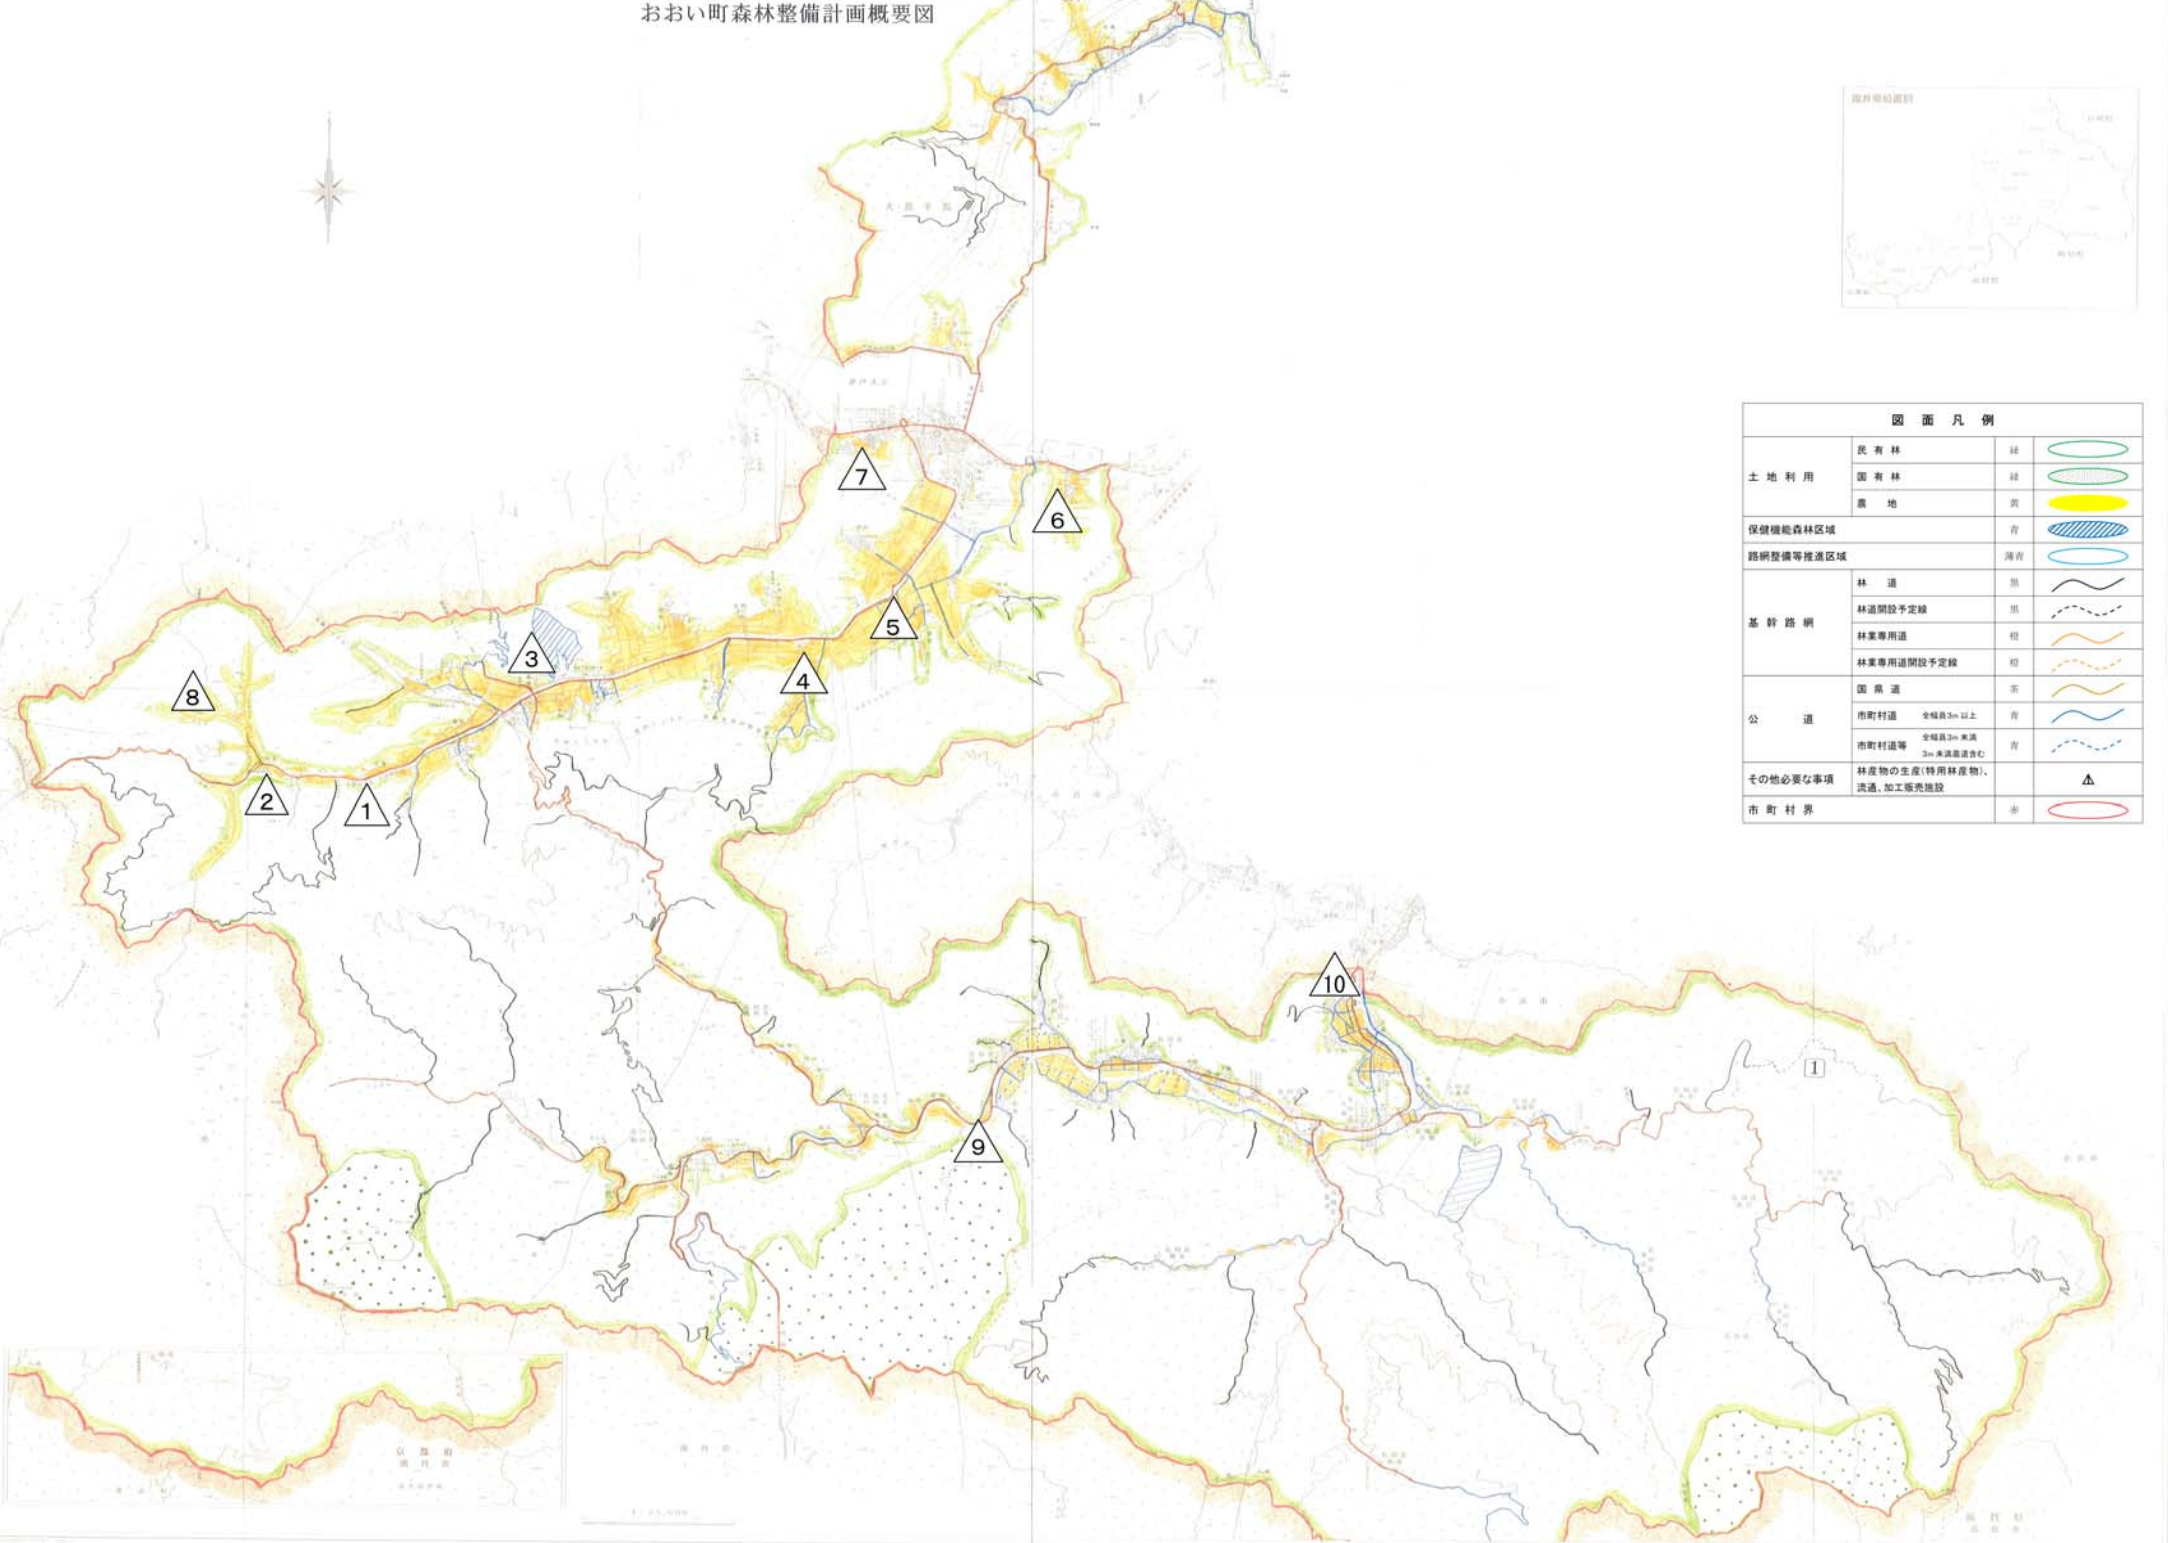

おい町森林整備計画概要図

図面凡例			
土地利用	私有林	緑	
	国有林	緑	
	農地	黄	
保健機能森林区域		青	
路網整備等推進区域		薄青	
基幹路網	林道	黒	
	林道開設予定線	黒	
	林業専用道	橙	
	林業専用道開設予定線	橙	
公道	国道	赤	
	市町村道 全幅員3m以上	青	
	市町村道等 全幅員3m未満 3m未満道路含む	青	
その他必要な事項	林産物の生産(特用林産物)、 流通、加工販売施設		
市町村界	赤		

1:25,000

おい町