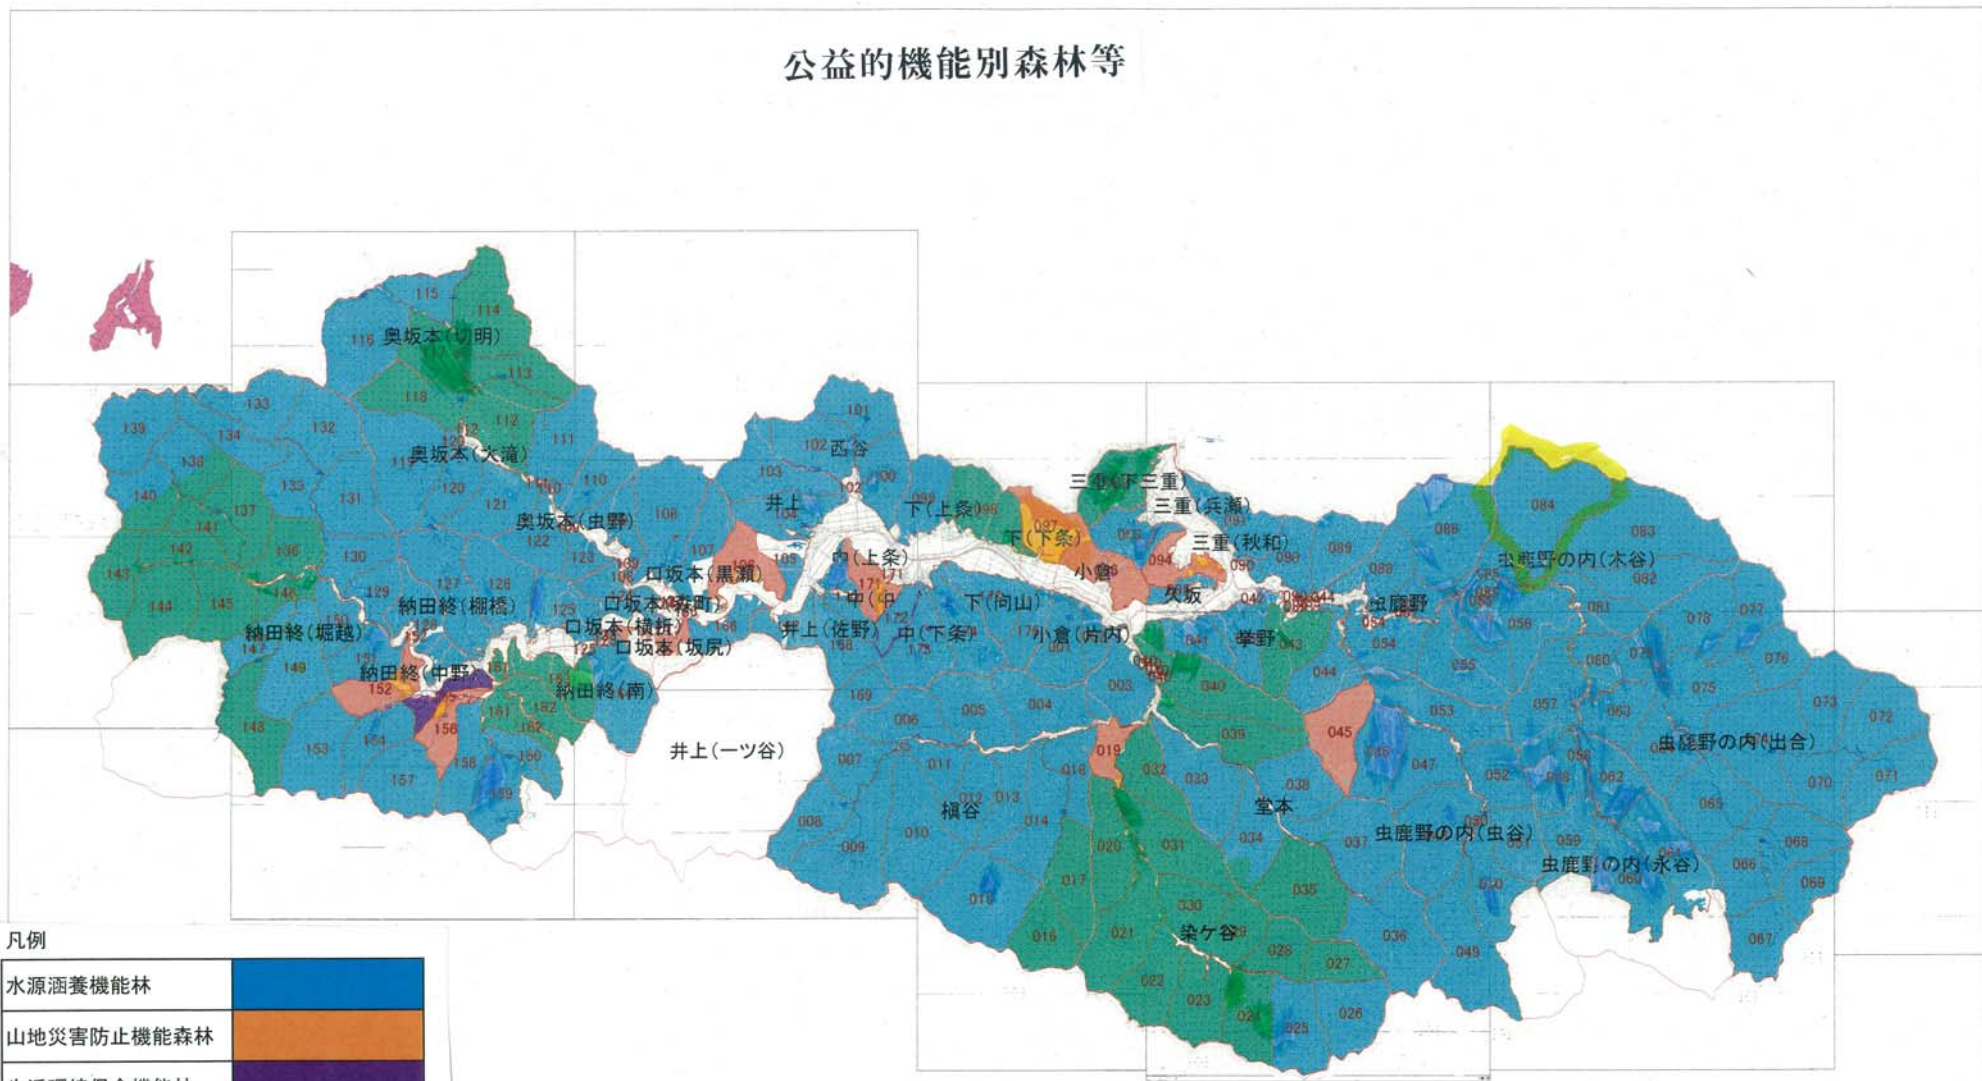

# おおい町森林整備計画概要図(名田庄)

## 公益的機能別森林等

凡例

水源涵養機能林	Blue
山地災害防止機能森林	Orange
生活環境保全機能林	Purple
保健文化機能林	Green
木材生産機能林	Yellow